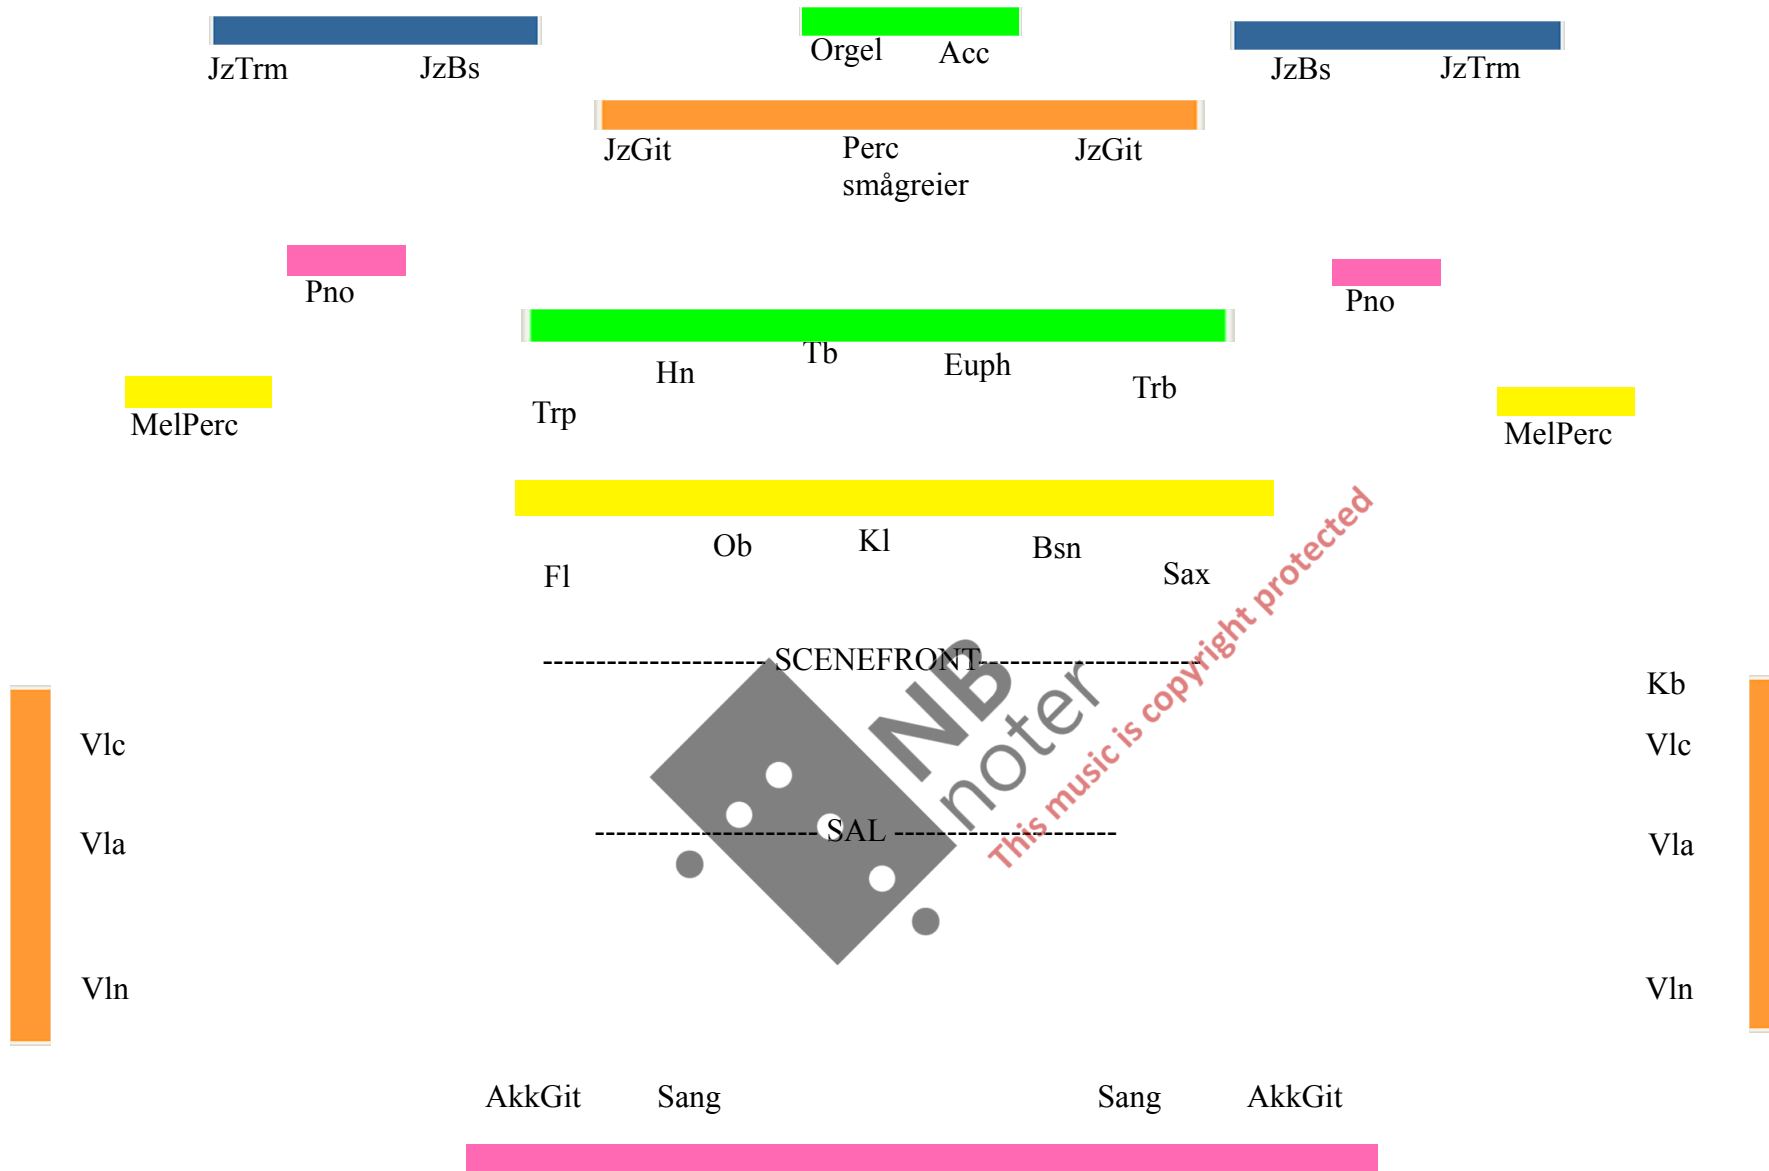

# Plasseringsforslag IINSEEN av Rune Rebne

Stykket kan spilles for færre instrumentgrupper enn indikert og plassering kan endres. Hvert tall i stykket kan spilles valgfritt antall ganger.

Durata ca. 5 minutter

Bestilt av Norges Musikkhøgskole for Talentutviklingsprogrammets jubileumskonsert 2015

# IINSEEN

Score

Rune Rebne

- ①   ②   ③   ④   ⑤   ①   ②   ③   ④   ①   ②   ③   ④   ⑤   ⑥

Orgel  
Messing

Treblås  
Mel. perc.

Vokal  
Akk. git.  
Piano

Strykere  
El. git.  
Perc

Trm. sett  
El. bass

Objekter

Pno: spill inni  
Pno: spill vanlig/  
demp strengene inni

Stryk pizz.  
Kun 4.X  
Stryk arco

Kun 2.X  
Kun 3.X  
På tegn

x - notehoder betyr valgfri tonehøyde  
I C (natura)  
→ = fortsett inn i neste takt